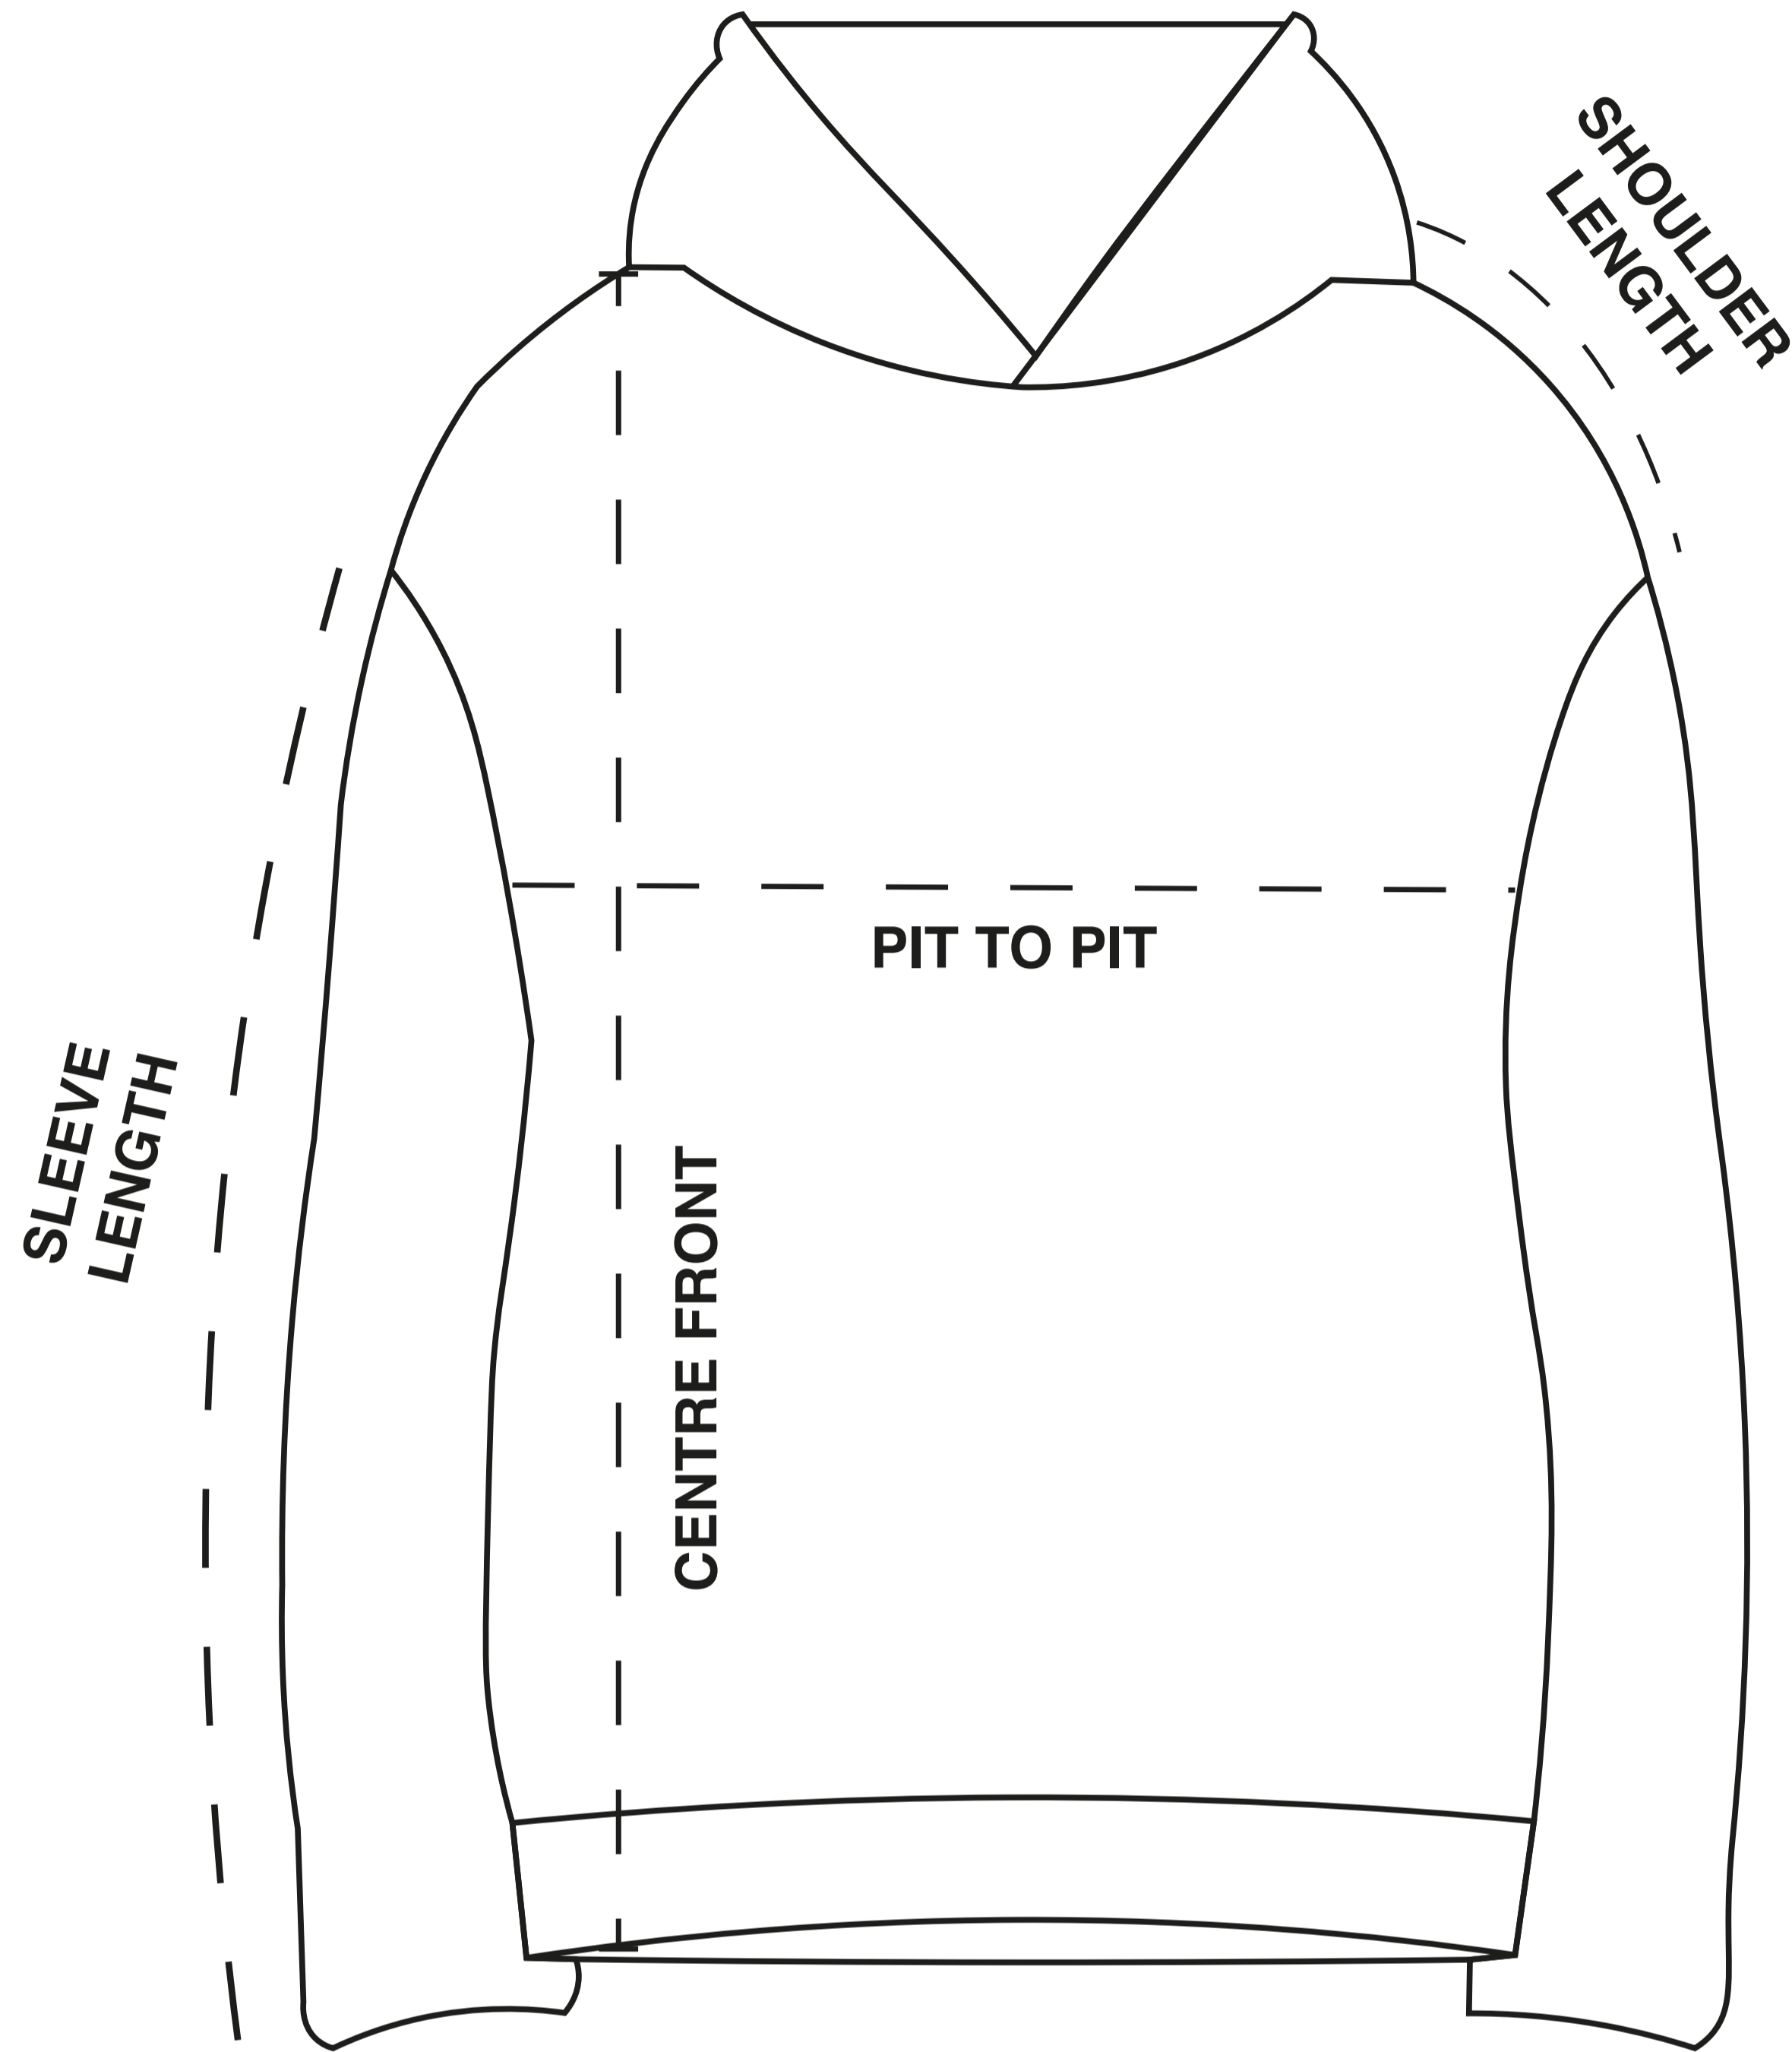

MIRACLE ATMOSPHERE

SIZE GUIDE - HOODIE

SIZE	PIT TO PIT	SLEEVE LENGTH	CENTRE FRONT	SHOULDER
S	65	60	65	26
M	67	60,5	67	28
L	69	61	69	29
XL	71	62	71	30
XXL	73	62,5	73	31

MIRACLE ATMOSPHERE

SIZE GUIDE - JOGGERS

SIZE	WAIST	FRONT RISE	INSEAM	LEG OPENING
S	30	27	75	20
M	32	27,5	77	21
L	34	28	79	22
XL	36	28,5	81	23
XXL	38	29	83	24

MIRACLE ATMOSPHERE

SIZE GUIDE - T SHIRT ENGINEERED FOR ENTHUSIASTS

SIZE	PIT TO PIT	SLEEVE LENGTH	CENTRE FRONT	SHOULDER
S	60	20	74	20
M	62	20,5	75	22
L	64	21	77	22,5
XL	66	21,5	78	23
XXL	68	22	79	24

MIRACLE ATMOSPHERE

SIZE GUIDE - T SHIRT DRAGON TREE

SIZE	PIT TO PIT	SLEEVE LENGTH	CENTRE FRONT	SHOULDER
S	61	24	77	19,5
M	63	25	78	20
L	65	26	79	20,5
XL	67	27	80	21
XXL	69	28	81	22

MIRACLE ATMOSPHERE

SIZE GUIDE - T SHIRT LUCID DREAM

SIZE	PIT TO PIT	SLEEVE LENGTH	CENTRE FRONT	SHOULDER
S	61	24	78	19
M	63	25	79	20,5
L	65	26	80	21
XL	67	27	81	22
XXL	69	28	82	22,5

MIRACLE ATMOSPHERE

SIZE GUIDE - T SHIRT VINTAGE

SIZE	PIT TO PIT	SLEEVE LENGTH	CENTRE FRONT	SHOULDER
S	63	22	72	19
M	64	23	73	21
L	66	24	74	22
XL	68	25	77	22,5
XXL	70	26	79	23