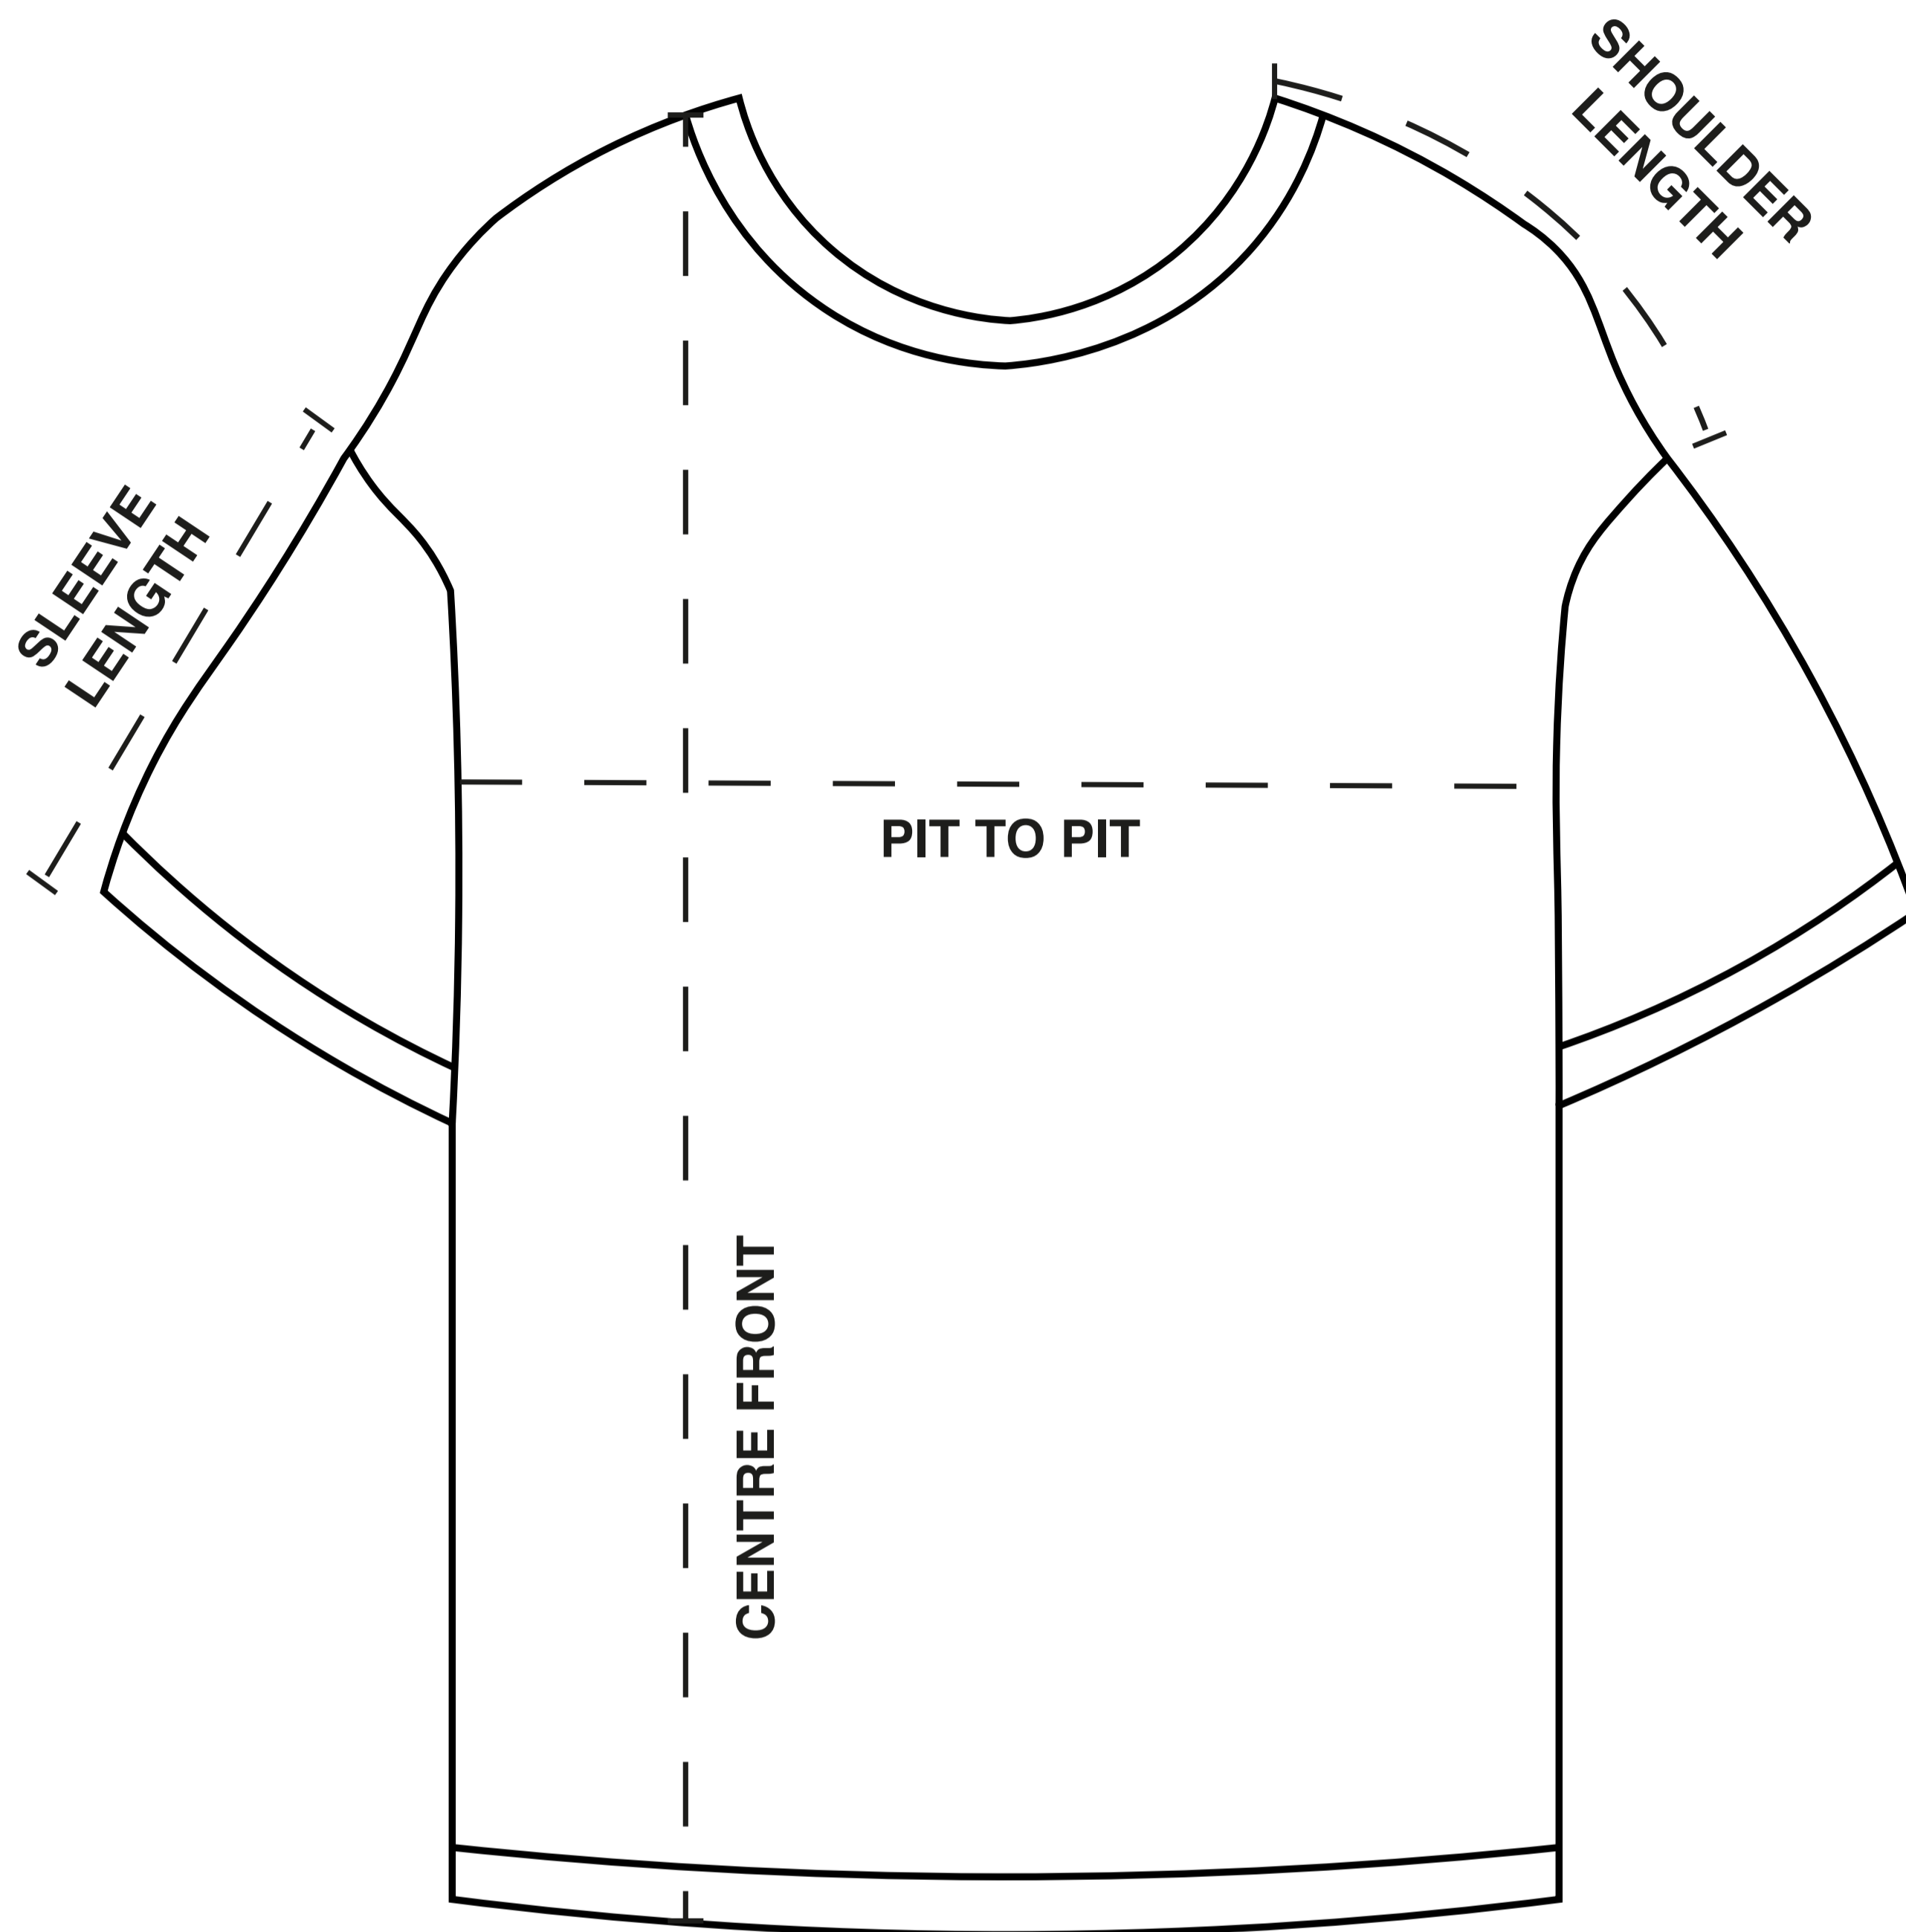

MIRACLE ATMOSPHERE

SIZE GUIDE - HOODIE

SIZE	PIT TO PIT	SLEEVE LENGTH	CENTRE FRONT	SHOULDER
S	65	60	65	26
M	67	60,5	67	28
L	69	61	69	29
XL	71	62	71	30
XXL	73	62,5	73	31

MIRACLE ATMOSPHERE

SIZE GUIDE - JOGGERS

SIZE	WAIST	FRONT RISE	INSEAM	LEG OPENING
S	30	27	75	20
M	32	27,5	77	21
L	34	28	79	22
XL	36	28,5	81	23
XXL	38	29	83	24

MIRACLE ATMOSPHERE

SIZE GUIDE - T SHIRT ENGINEERED FOR ENTHUSIASTS

SIZE	PIT TO PIT	SLEEVE LENGTH	CENTRE FRONT	SHOULDER
S	60	20	74	20
M	62	20,5	75	22
L	64	21	77	22,5
XL	66	21,5	78	23
XXL	68	22	79	24

MIRACLE ATMOSPHERE

SIZE GUIDE - T SHIRT DRAGON TREE

SIZE	PIT TO PIT	SLEEVE LENGTH	CENTRE FRONT	SHOULDER
S	61	24	77	19,5
M	63	25	78	20
L	65	26	79	20,5
XL	67	27	80	21
XXL	69	28	81	22

MIRACLE ATMOSPHERE

SIZE GUIDE - T SHIRT LUCID DREAM

SIZE	PIT TO PIT	SLEEVE LENGTH	CENTRE FRONT	SHOULDER
S	61	24	78	19
M	63	25	79	20,5
L	65	26	80	21
XL	67	27	81	22
XXL	69	28	82	22,5

MIRACLE ATMOSPHERE

SIZE GUIDE - T SHIRT VINTAGE

SIZE	PIT TO PIT	SLEEVE LENGTH	CENTRE FRONT	SHOULDER
S	63	22	72	19
M	64	23	73	21
L	66	24	74	22
XL	68	25	77	22,5
XXL	70	26	79	23