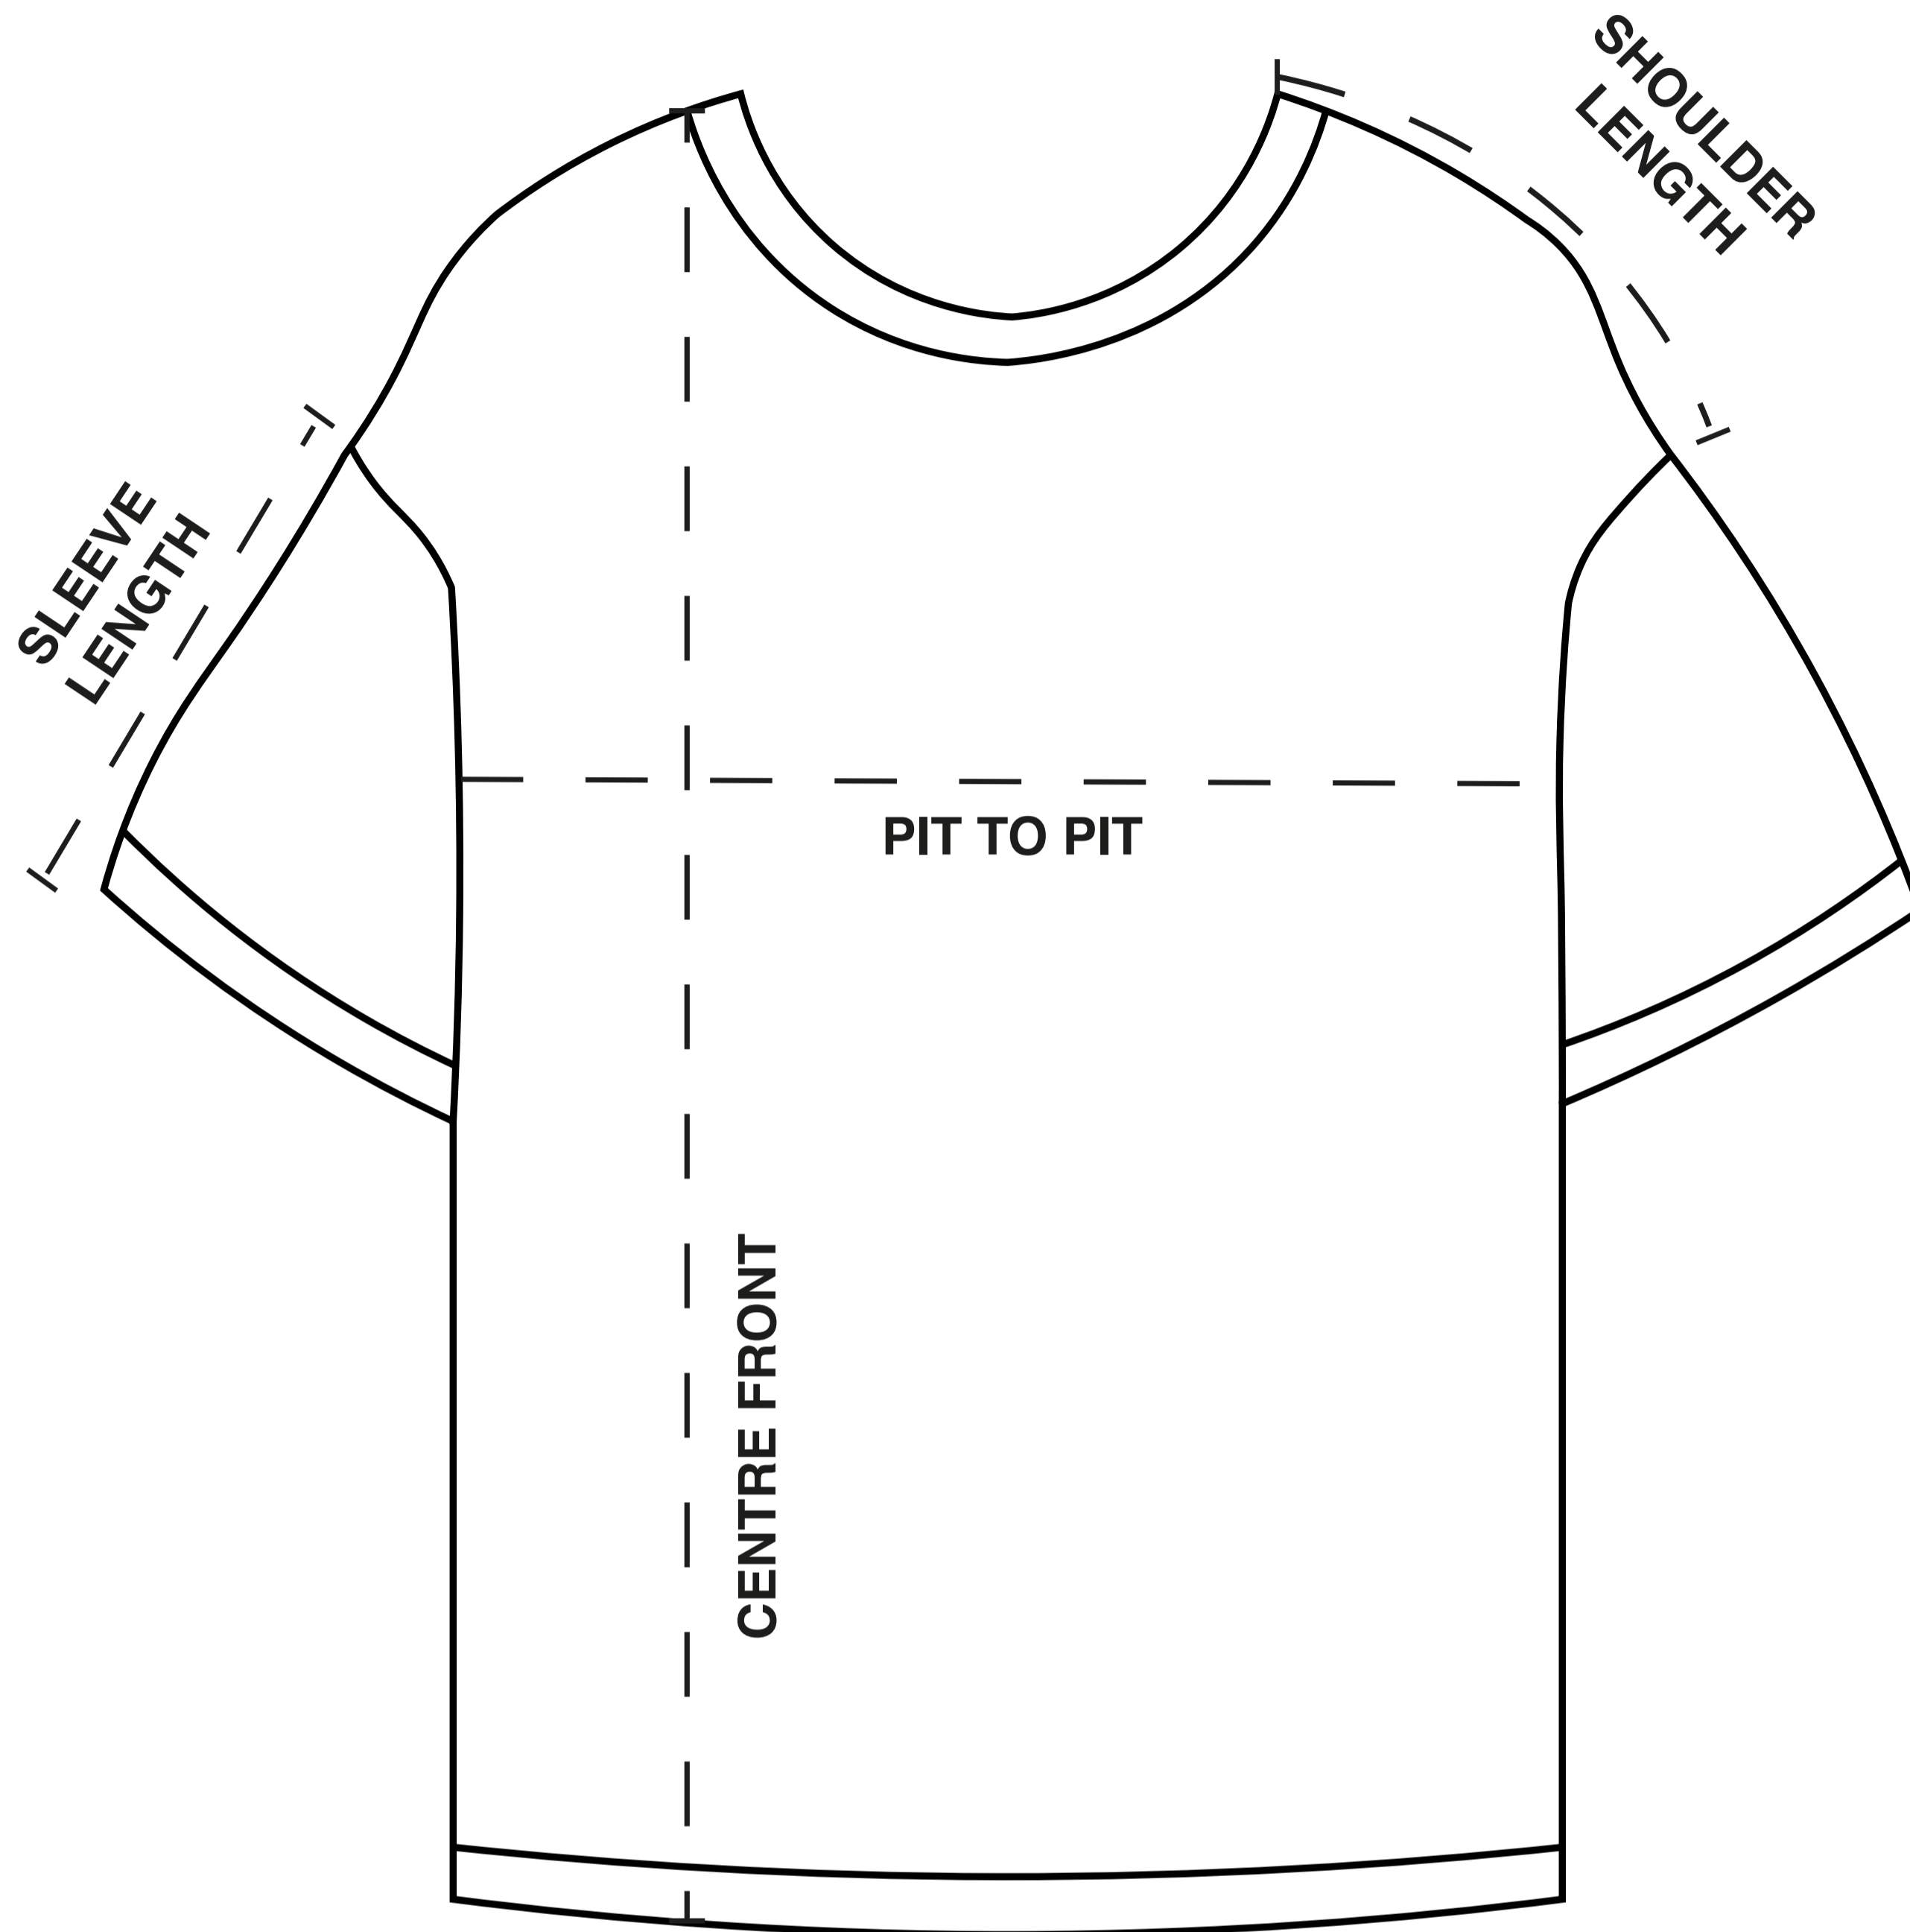

MIRACLE ATMOSPHERE

SIZE GUIDE - HOODIE

SIZE	PIT TO PIT	SLEEVE LENGTH	CENTRE FRONT	SHOULDER
S	65	60	65	26
M	67	60,5	67	28
L	69	61	69	29
XL	71	62	71	30
XXL	73	62,5	73	31

MIRACLE ATMOSPHERE

SIZE GUIDE - JOGGERS

SIZE	WAIST	FRONT RISE	INSEAM	LEG OPENING
S	30	27	75	20
M	32	27,5	77	21
L	34	28	79	22
XL	36	28,5	81	23
XXL	38	29	83	24

MIRACLE ATMOSPHERE

SIZE GUIDE - T SHIRT ENGINEERED FOR ENTHUSIASTS

SIZE	PIT TO PIT	SLEEVE LENGTH	CENTRE FRONT	SHOULDER
S	60	20	74	20
M	62	20,5	75	22
L	64	21	77	22,5
XL	66	21,5	78	23
XXL	68	22	79	24

MIRACLE ATMOSPHERE

SIZE GUIDE - T SHIRT DRAGON TREE

SIZE	PIT TO PIT	SLEEVE LENGTH	CENTRE FRONT	SHOULDER
S	61	24	77	19,5
M	63	25	78	20
L	65	26	79	20,5
XL	67	27	80	21
XXL	69	28	81	22

MIRACLE ATMOSPHERE

SIZE GUIDE - T SHIRT LUCID DREAM

SIZE	PIT TO PIT	SLEEVE LENGTH	CENTRE FRONT	SHOULDER
S	61	24	78	19
M	63	25	79	20,5
L	65	26	80	21
XL	67	27	81	22
XXL	69	28	82	22,5

MIRACLE ATMOSPHERE

SIZE GUIDE - T SHIRT VINTAGE

SIZE	PIT TO PIT	SLEEVE LENGTH	CENTRE FRONT	SHOULDER
S	63	22	72	19
M	64	23	73	21
L	66	24	74	22
XL	68	25	77	22,5
XXL	70	26	79	23