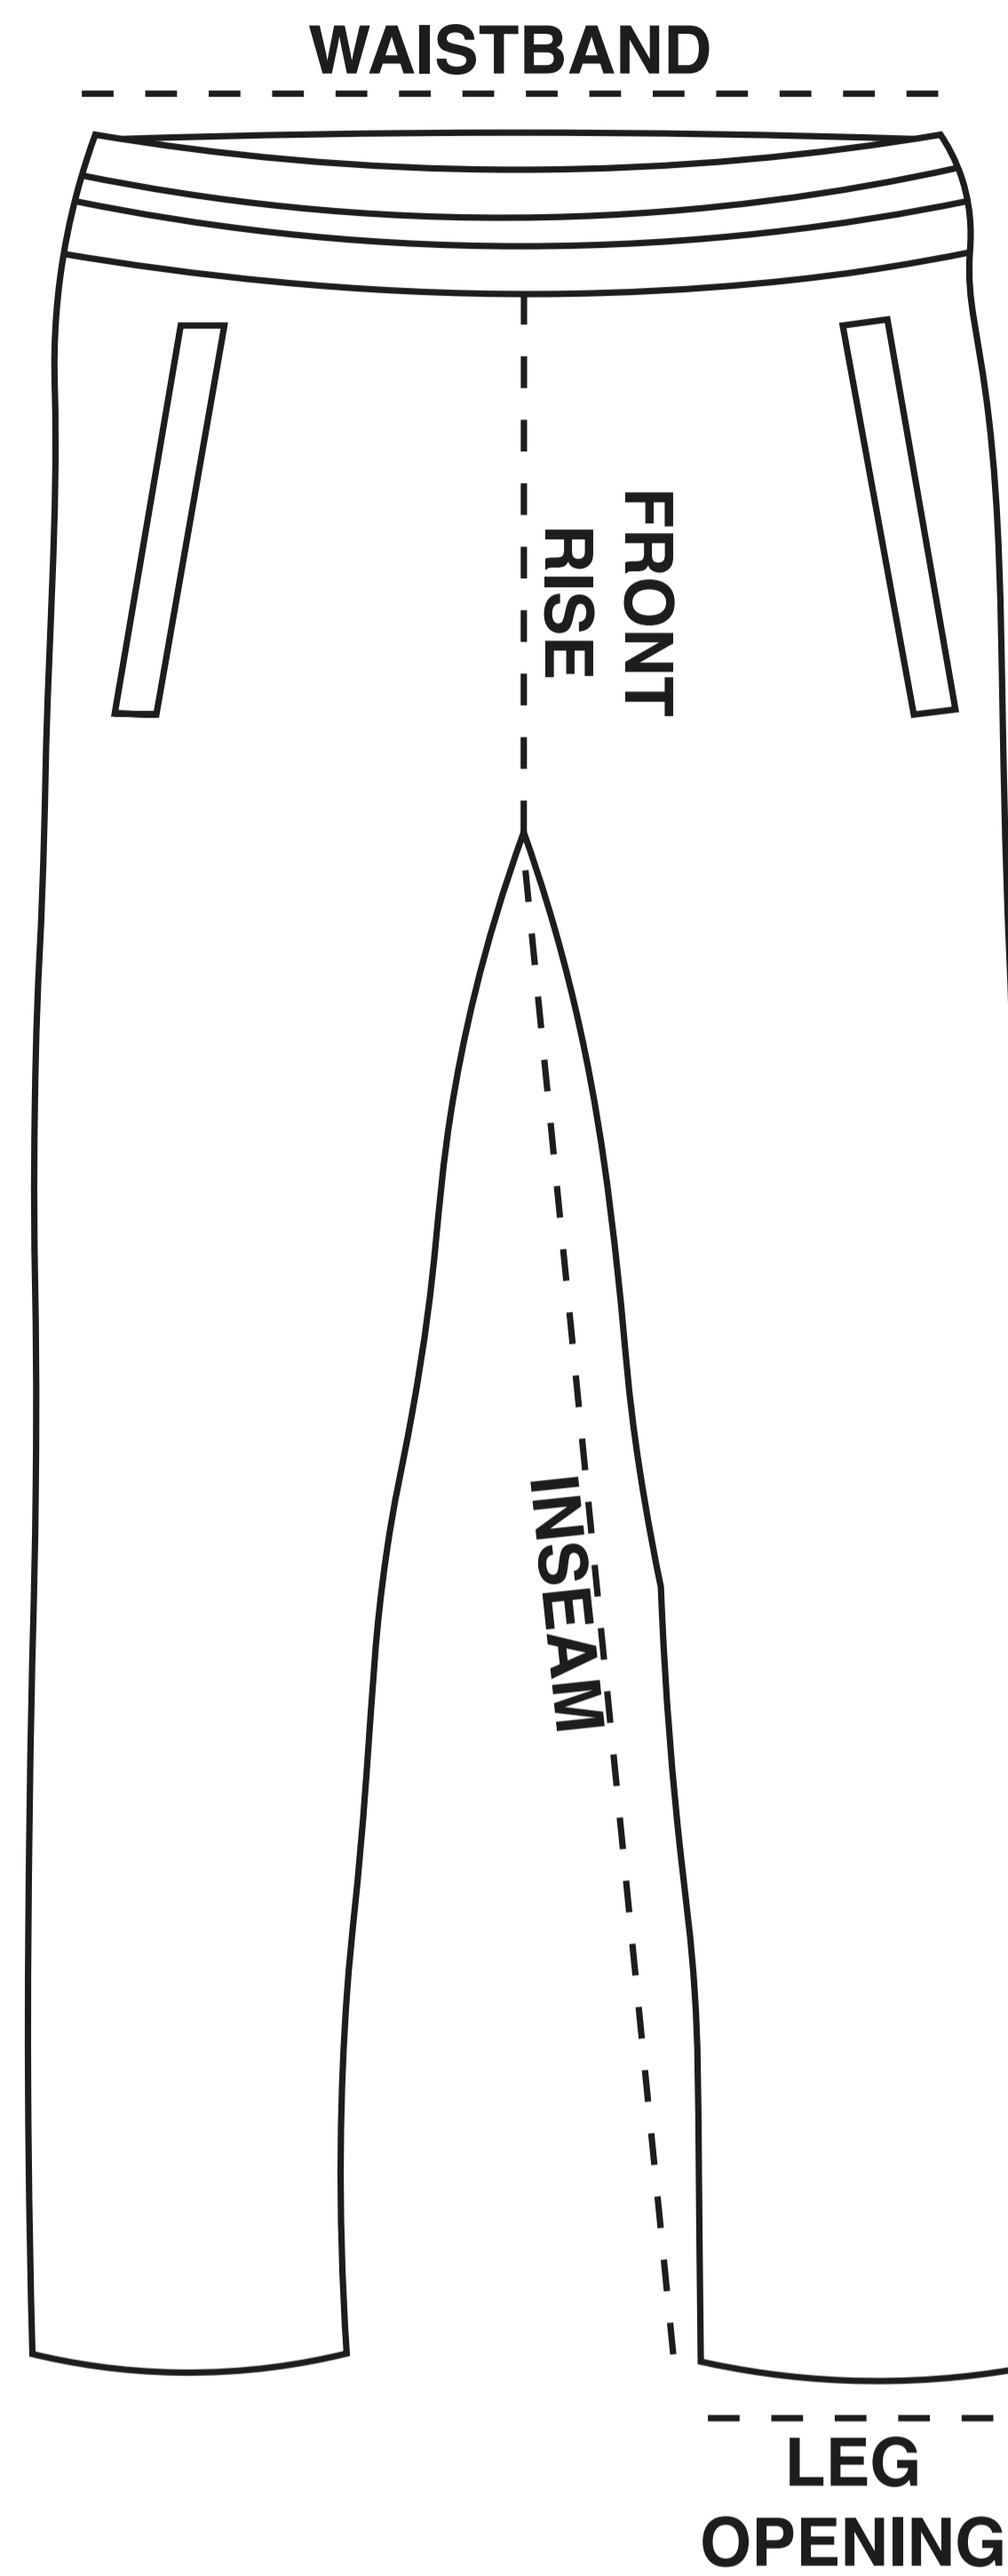

MIRACLE ATMOSPHERE

SIZE GUIDE - HOODIE

SIZE	PIT TO PIT	SLEEVE LENGTH	CENTRE FRONT	SHOULDER
S	65	60	65	26
M	67	60,5	67	28
L	69	61	69	29
XL	71	62	71	30
XXL	73	62,5	73	31

MIRACLE ATMOSPHERE

SIZE GUIDE - JOGGERS

SIZE	WAIST	FRONT RISE	INSEAM	LEG OPENING
S	30	27	75	20
M	32	27,5	77	21
L	34	28	79	22
XL	36	28,5	81	23
XXL	38	29	83	24

MIRACLE ATMOSPHERE

SIZE GUIDE - T SHIRT ENGINEERED FOR ENTHUSIASTS

SIZE	PIT TO PIT	SLEEVE LENGTH	CENTRE FRONT	SHOULDER
S	60	20	74	20
M	62	20,5	75	22
L	64	21	77	22,5
XL	66	21,5	78	23
XXL	68	22	79	24

MIRACLE ATMOSPHERE

SIZE GUIDE - T SHIRT DRAGON TREE

SIZE	PIT TO PIT	SLEEVE LENGTH	CENTRE FRONT	SHOULDER
S	61	24	77	19,5
M	63	25	78	20
L	65	26	79	20,5
XL	67	27	80	21
XXL	69	28	81	22

MIRACLE ATMOSPHERE

SIZE GUIDE - T SHIRT LUCID DREAM

SIZE	PIT TO PIT	SLEEVE LENGTH	CENTRE FRONT	SHOULDER
S	61	24	78	19
M	63	25	79	20,5
L	65	26	80	21
XL	67	27	81	22
XXL	69	28	82	22,5

MIRACLE ATMOSPHERE

SIZE GUIDE - T SHIRT VINTAGE

SIZE	PIT TO PIT	SLEEVE LENGTH	CENTRE FRONT	SHOULDER
S	63	22	72	19
M	64	23	73	21
L	66	24	74	22
XL	68	25	77	22,5
XXL	70	26	79	23